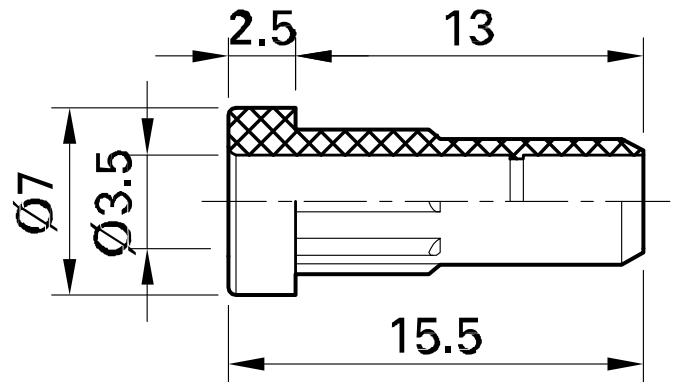

# I-EB2

Item number 23.5011-\*

Insulator

Technical data	
Diameter of plug system	2 mm
Standard color(s) *	<span style="background-color: #90EE90; padding: 2px;">20</span> <span style="background-color: #000000; padding: 2px;">21</span> <span style="background-color: #FF0000; padding: 2px;">22</span> <span style="background-color: #0000FF; padding: 2px;">23</span> <span style="background-color: #FFFF00; padding: 2px;">24</span> <span style="background-color: #008000; padding: 2px;">25</span> <span style="background-color: #800080; padding: 2px;">26</span> <span style="background-color: #FFA500; padding: 2px;">27</span> <span style="background-color: #A9A9A9; padding: 2px;">28</span> <span style="background-color: #FFFFFF; padding: 2px;">29</span>